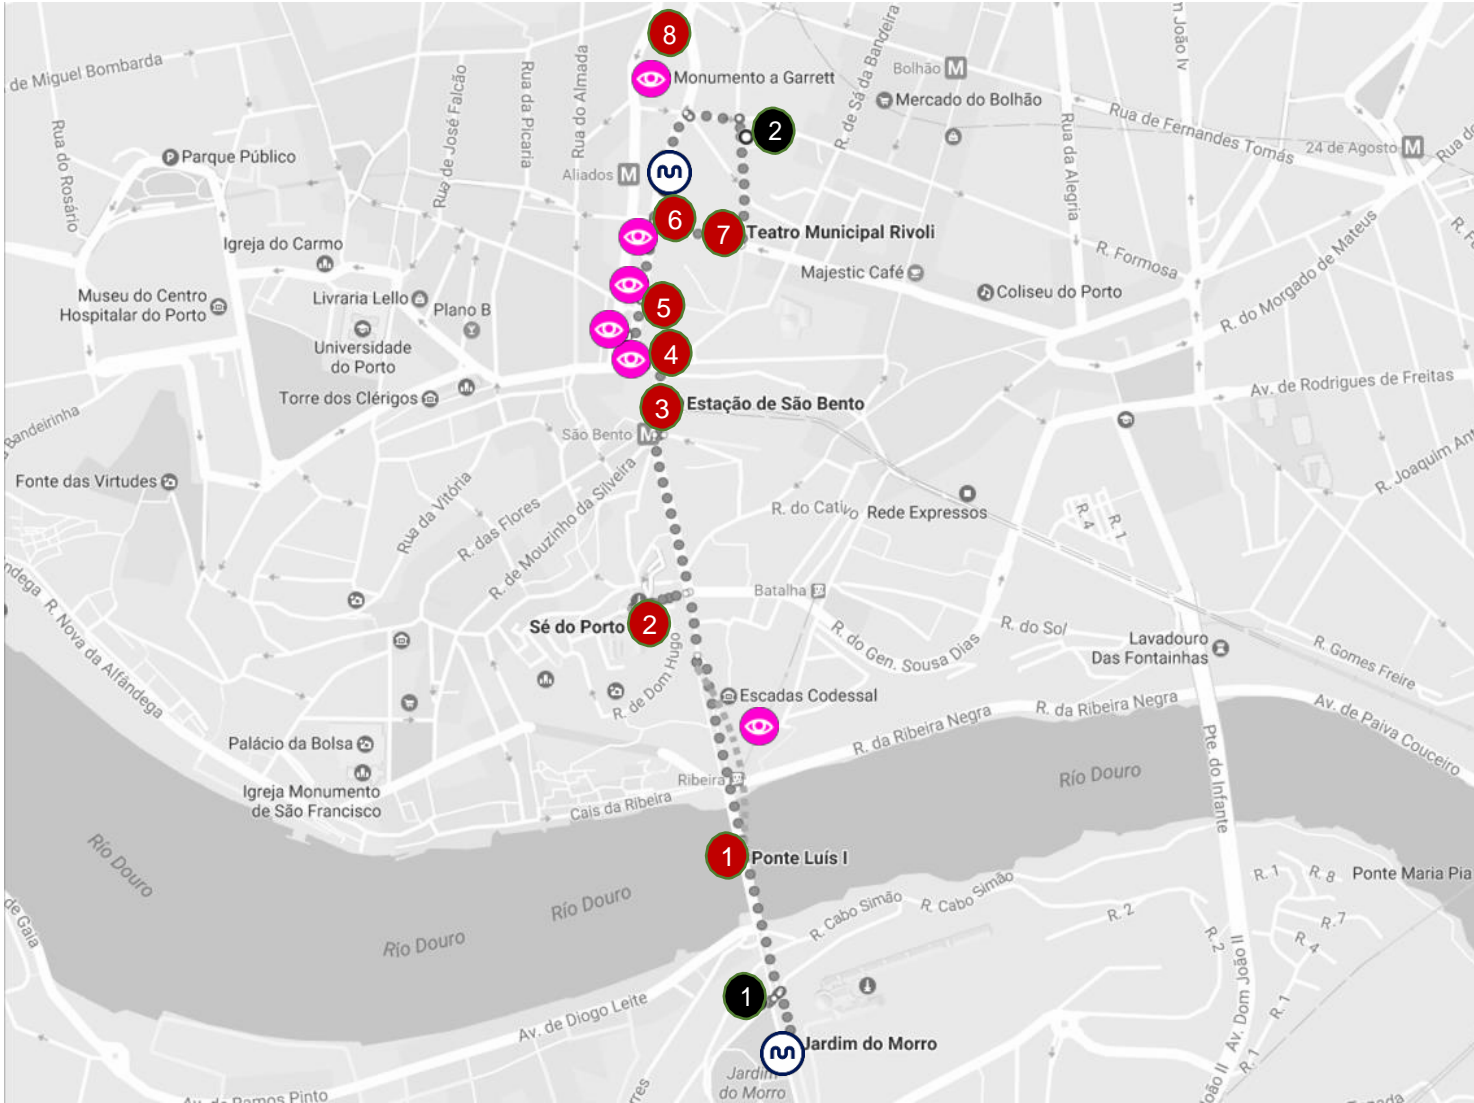

# IPO – Jardim do Morro

Trayecto largo  
*Hop off / Hop on Jardim do Morro*

## Legenda

-  Punto de interés
-  Comer y beber
-  Punto de observación
-  Estación de Metro